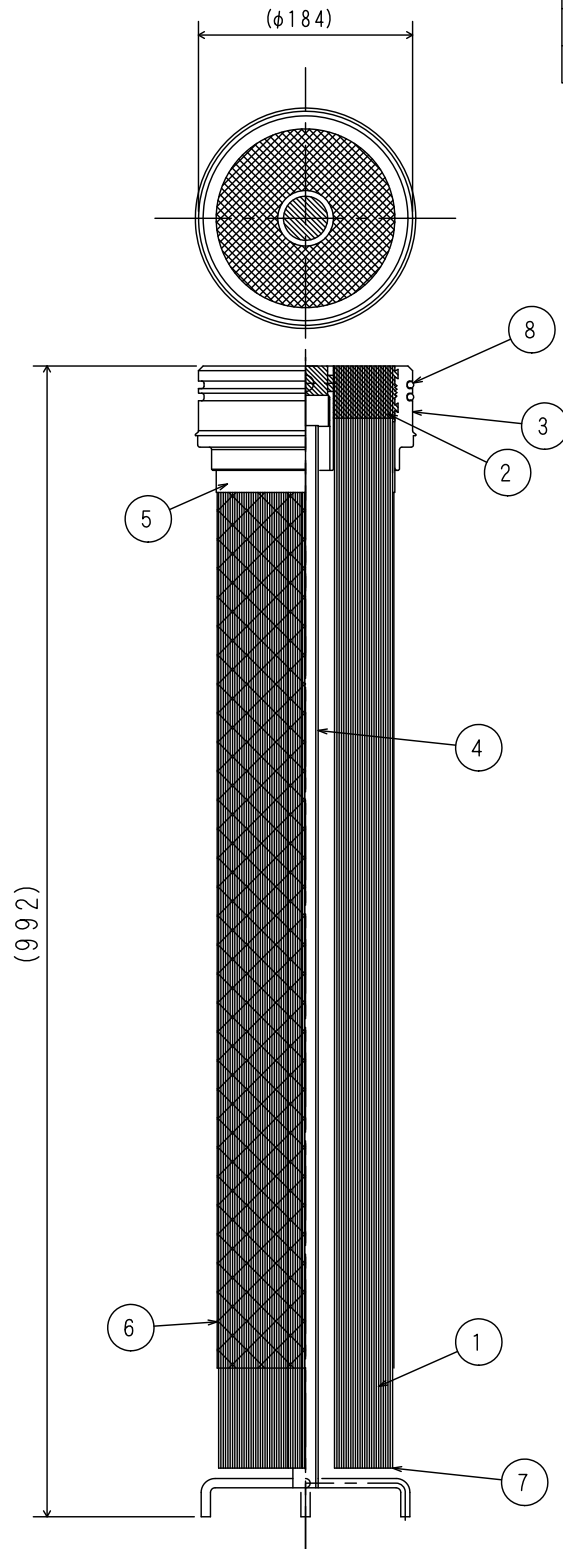

品番	名称	仕様、図番	材質	一台分数量	備考
1	中空糸	-	PVDF	-	PVDF: #07042-017
2	接着樹脂	-	エポキシ系	-	
3	シース	-	硬質塩ビ	1	
4	センターポスト	-	硬質塩ビ SUS304	1	
5	保護テープ	-	ポリプロピレン	1	
6	保護ネット	-	ポリプロピレン	1	
7	フリー部シール	-	エポキシ系	-	
8	O-リング	G-175	シリコンゴム	2	半透明

付属品 (同梱品) :
 ・O-リング (G-175 半透明) 2本
 ・補修針 10本

特記事項:

作成: 2013/03/01

kuraray
株式会社 クラレ

品名 GSエレメント

GSE-5101 (M02-100)

商品図

N8A00147